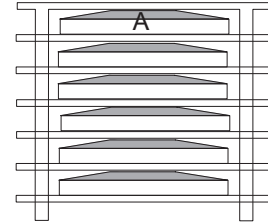

YORK

DESCRIPTION: Couronnement double-face **TEXTURE:** Pierre calcaire avec contours ciselés Klean-Bloc

28" x 28"

Spécifications par palette		Impérial	Métrique
	Dimension produit (L x P x H)	28 ¾ x 28 ¾ x 3 ½	730 x 730 x 89
	Cubage	6 unités	6 unités
	Poids approximatif	1 440 lb	653 kg
	Nombre de rangs	6	

32" x 32"

Spécifications par palette		Impérial	Métrique
	Dimension produit (L x P x H)	32 x 32 x 3 ½	813 x 813 x 89
	Cubage	6 unités	6 unités
	Poids approximatif	1 727 lb	783 kg
	Nombre de rangs	6	

Palette vue de côté - 28" et 32"

Pour obtenir un fini naturel, les dimensions d'une pierre peuvent varier jusqu'à 1/4". Les dimensions métriques sont approximatives.

*Pour une allure authentique, chaque option de couleur est composée de tons clairs et foncés. La présence d'ingrédients naturels dans la recette de fabrication, tel que le granit, donne place à une variété de tons, de veines et de textures d'une pierre à l'autre.

Pour obtenir un fini naturel, les dimensions d'une pierre peuvent varier jusqu'à ¼". Les dimensions métriques sont approximatives.

*Pour une allure authentique, chaque option de couleur est composée de tons clairs et foncés. La présence d'ingrédients naturels dans la recette de fabrication, tel que le granit, donne place à une variété de tons, de veines et de textures d'une pierre à l'autre.