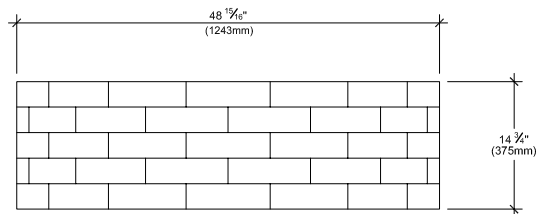

GUIDE D'INSTALLATION

VALENCIA FOYER (PRÊT-À-MONTER)

ÉLÉVATION A

DESSUS