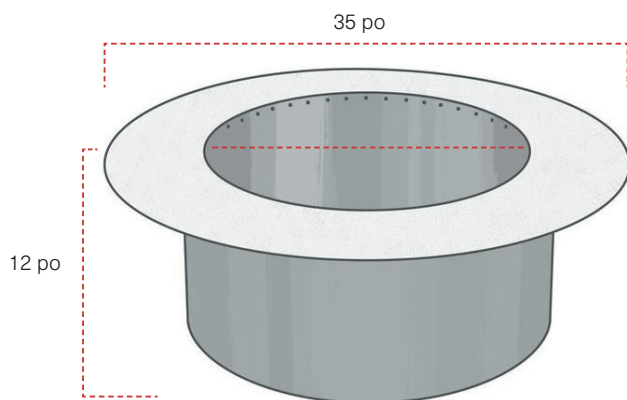

#### Taille : 24"

Version circulaire compatible avec:  
Valencia foyer rond

Version carré compatible avec:  
Brandon foyer carré  
Prescott foyer carré

BREEO CARRÉ

BREEO ROND 24"

GRIL OUTPOST DE BREEO