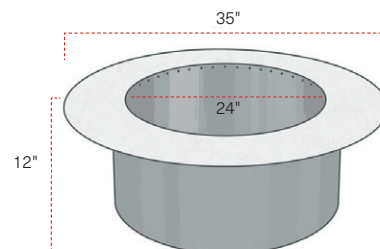

Caisson sans fumée