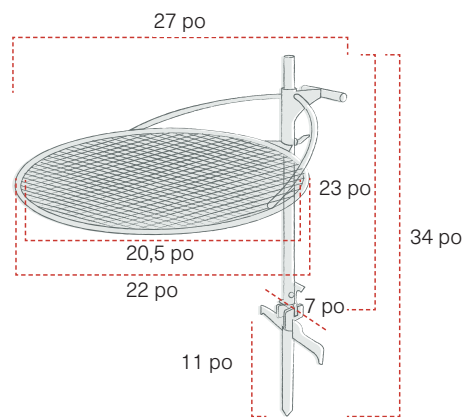

#### Taille : 24"

Version circulaire compatible avec:  
Valencia foyer rond

Version carré compatible avec:  
Brandon foyer carré  
Prescott foyer carré

BREEO CARRÉ

BREEO ROND 24"

GRIL OUTPOST DE BREEO

### DIMENSIONS:

Diamètre intérieur du caisson : 24 po

Diamètre extérieur du caisson : 35 po

Hauteur totale : 12 po