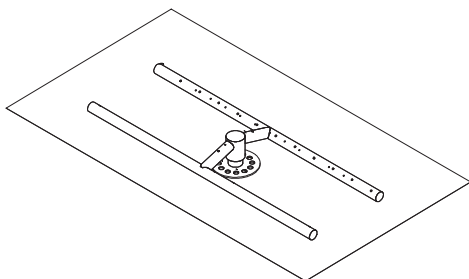

HPC RECTANGLE - Compatible avec Brandon Rectangle, Raffinato et Collection Sculptura (la grandeur du plateau à brûleur selon le produit)