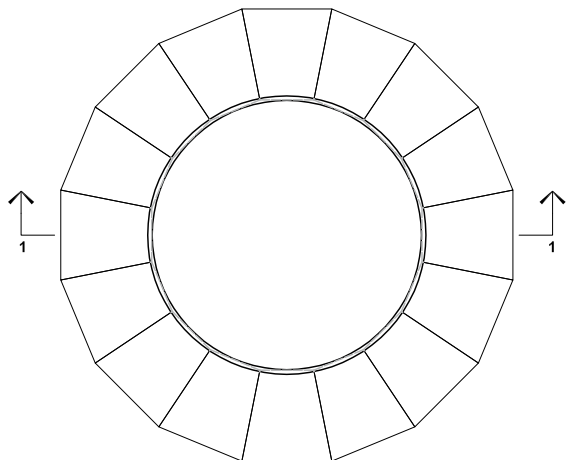

GUIDE D'INSTALLATION

VALENCIA FOYER (PRÊT-À-MONTER)

ÉLÉVATION A

DESSUS