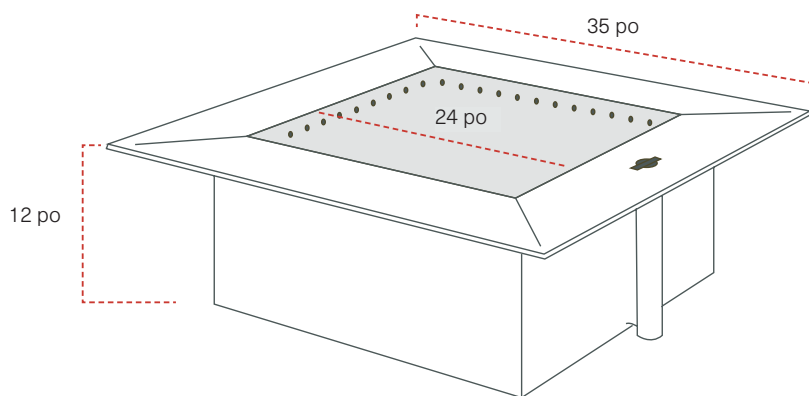

CAISSON SANS FUMÉE BREEO

DESCRIPTION

Si vous aimez passer des nuits autour d'un feu de bois mais que vous redoutez la fumée, le caisson sans fumée Zentro de Breeo est fait pour vous. Conçu pour fournir plus d'oxygène, ce caisson permet d'obtenir un feu plus chaud qui brûle sa propre fumée avant qu'elle n'ait la possibilité de s'échapper du foyer. Dites adieu aux larmes et à la toux, et bonjour à une agréable soirée avec vos amis et votre famille.

DÉTAILS DU PRODUIT :

Taille : 24"

Version circulaire compatible avec:
Valencia foyer rond

Version carré compatible avec:
Brandon foyer carré
Prescott foyer carré

BREEO CARRÉ