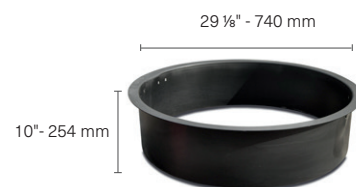

Options & accessoires (vendus séparément)

Caisson

Foyer au bois