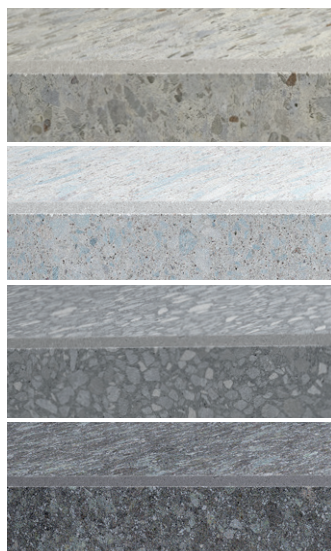

TERRAZZO

DESCRIPTION: Marche TEXTURE: Meulé

Dessus de palette

Spécifications par palette

8 unités / palette

	Impérial	Métrique
Dimension produit (L x P x H)	48 x 15 x 6	1 219 x 381 x 152
Cubage	32 pi lin.	9,76 m lin.
Poids approximatif	2 840 lb	1 288 kg
Nombre de rangs	4	
Couv. linéaire par unité	4 pi lin.	1,22 m lin.

Meulé
Beige Céleste

Meulé
Blanc Minéral

Meulé
Gris Pierre de Lune

Meulé
Noir Météore

NOTES

Voir page 6 pour la description des icônes.

Chaque unité est calibrée pour garantir que la hauteur respecte une tolérance de 1 mm.