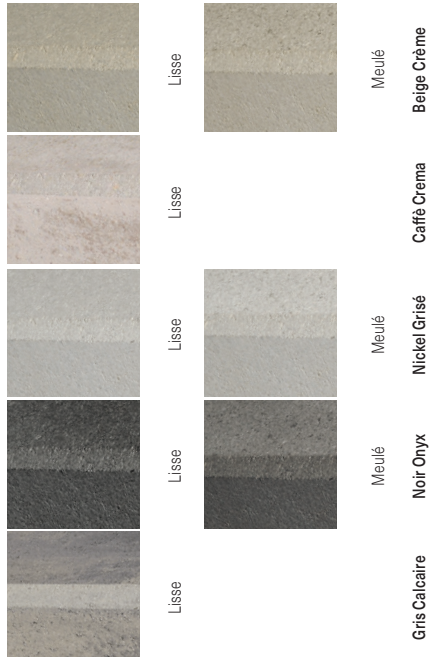

D ❄️

RAFFINATO 90 mm

DESCRIPTION : Bordure TEXTURE : Lisse ou Meulé

Dessus de palette - 90 mm Lisse

Dessus de palette - 90 mm Meulé

90 mm Lisse

Spécifications par palette

48 unités / palette

	Impérial	Métrique
Dimension produit (L x P x H)	14 1/8 x 9 13/16 x 3 9/16	359 x 249 x 90
Couv. linéaire par palette	56,5 pi lin.	17,23 m lin.
Poids	1 548 lb	702 kg
Nombre de rangs	2	
Couv. linéaire par rang	28,27 pi lin.	8,62 m lin.

90 mm Meulé

Spécifications par palette

40 unités / palette

	Impérial	Métrique
Dimension produit (L x P x H)	14 1/8 x 9 5/8 x 3 9/16	357 x 245 x 90
Couv. linéaire par palette	46,9 pi lin.	14,28 m lin.
Poids	1 559 lb	707 kg
Nombre de rangs	2	
Couv. linéaire par rang	23,43 pi lin.	7,14 m lin.

NOTES

Voir page 6 pour la description des icônes.

Voir page 131 pour plus d'informations techniques.

Meulé est sur commande seulement, avec un minimum de 500 pi² de Mur Raffinato Meulé. Dépôt requis.