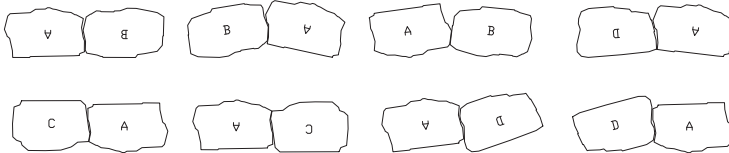

# MAYA

DESCRIPTION: Marche TEXTURE: ARDOISE

Spécifications par palette		Impérial	Métrique
 4 unités / palette	Dimension produit (L x P x H)	48 x 32 x 6	1 219 x 813 x 152
	Cubage	4 unités	4 unités
	Poids approximatif	2 550 lb	1 157 kg
	Nombre de rangs	4	
	Couverture (Approx.)	16 pi lin.	4,88 m lin.
	Couverture linéaire (Approx.)	4 pi lin.	1,22 m lin.

Dessus de palette

Brun Rocaile

Ardoise

Riviera

Ardoise

## MOTIF MARCHE MAYA (EXEMPLES)

Afin de conserver une apparence naturelle, les dimensions du produit peuvent varier de  $\pm 5$  mm ( $\frac{3}{16}$ " en hauteur  $\pm 13$  mm ( $\frac{1}{2}$ " en longueur et largeur.

Fabriqué en quatre formes différentes, ce qui peut entraîner une distribution inégale dans l'emballage. Par conséquent, il n'est pas garanti qu'une palette contienne les 4 unités dans des formes différentes.