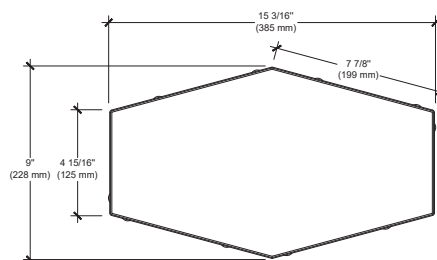

HEXA 60 mm

DESCRIPTION: Dalle TEXTURE: Lisse HD²

Dessus de palette

Lisse HD² Brun Châtaigne
Lisse HD² Caffè Crema
Lisse HD² Beige Crème
Lisse HD² Nickel Grisé
Lisse HD² Gris Calcaire
Lisse HD² Noir Onyx

Spécifications par palette

132 unités / palette

	Impérial	Métrique
Dimension produit (L x L x H)	15 3/16" x 9" x 2 3/8"	385 x 228 x 60
Cubage	96,55 pi ²	8,97 m ²
Poids approximatif	2 824 lb	1 281 kg
Nombre de rangs	11	
Couverture par rang	8,78 pi ²	0,82 m ²