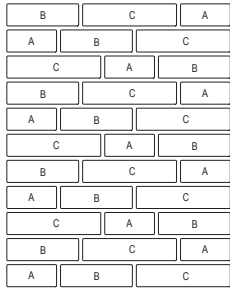

D ❄️

BRANDON

DESCRIPTION: Bordure TEXTURE: Ardoise

Dessus de palette

Ardoise Brun Châtaigne
Ardoise Gris Champlain
Ardoise Café Crema
Ardoise Gris Calcaire
Ardoise Noir Onyx

Spécifications par palette

		Impérial	Métrique
A		Dimension produit (L x P x H) A 8 7/8 x 3 15/16 x 7 1/16	225 x 100 x 180
		Dimension produit (L x P x H) B 12 3/16 x 3 15/16 x 7 7/16	325 x 100 x 180
44 unités / palette		Dimension produit (L x P x H) C 16 3/4 x 3 15/16 x 7 7/16	425 x 100 x 180
B		Couv. linéaire par palette	140,75 pi lin. 42,90 m lin.
		Poids	3 513 lb 1 593 kg
44 unités / palette		Nombre de rangs	4
C		Couv. linéaire par rang	35,19 pi lin. 10,73 m lin.
44 unités / palette			