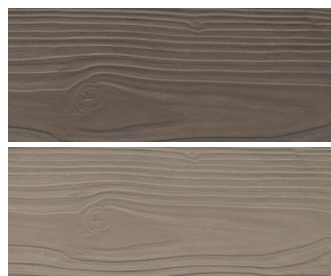

BOREALIS

DESCRIPTION: Marche TEXTURE: Bois

Dessus de palette

Spécifications par palette

8 unités / palette

	Impérial	Métrique
Dimension - Face (L x P x H)	48 x 15 3/4 x 6	1 219 x 400 x 152
Dimension - Arrière (L x P x H)	48 x 16 x 6	1 219 x 406 x 152
Cubage	32 pi lin.	9,76 m lin.
Poids approximatif	3 073 lb	1 394 kg
Nombre de rangs	4	
Couverture par rang	8 pi lin.	2,44 m lin.
Cou. linéaire par unités	4 pi lin.	1,22 m lin.

Bois
Pin Centré

Bois
Brandy Noisette

NOTES

Voir page 6 pour la description des icônes.

*Pour une allure authentique, chaque option de couleur est composée de tons clairs et foncés. La présence d'ingrédients naturels dans la recette de fabrication, tel que le granit, donne place à une variété de tons, de veines et de textures d'une pierre à l'autre.