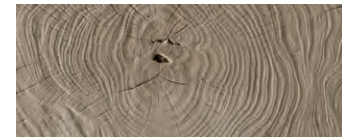

BOREALIS Dalle De Sentier

DESCRIPTION: Dalle TEXTURE: Bois

Spécifications par palette

16 unités / palette

	Impérial	Métrique
Dimension produit (L x L x H)	24 x 24 x 2 ¼	610 x 610 x 57
Cubage	64 pi ² / pal	5,95 m ² / pal
Poids approximatif	1 257 lb	570 kg
Nombre de rangs	8	
Couverture par rang	4 pi ²	0,37 m ²

Dessus de palette

Brandy Noisette
Bois

6 différentes formes disponibles

NOTES

Voir page 6 pour la description des icônes.

Voir page 26 pour plus d'informations sur les applications.

Voir pages 34 à 36 pour plus d'informations techniques.

Les dalles de type « wet cast » (démoulage différé) de la collection Stonedge sont soumises à une variation dimensionnelle légèrement plus importante que les dalles « dry cast » afin d'obtenir

une apparence plus réaliste à la pierre naturelle. Voir Notes pour les tolérances dimensionnelles à la page 34.