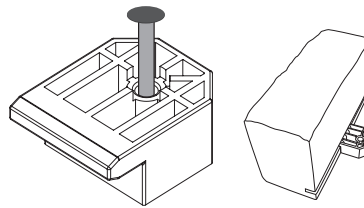

D ❄️

AVIGNON**DESCRIPTION:** Bordure **TEXTURE*:** Ciselé (dessus) et sculpté (sur un côté) / Face Éclatée**Dessus de palette****Spécifications par palette**

90 unités / palette

	Impérial	Métrique
Dimension produit (L x P x H)	12 x 4 1/2 x 7	305 x 114 x 178
Couv. linéaire par palette	90 pi lin.	27,44 m lin.
Poids	2 785 lb	1 263 kg
Nombre de rangs	6	
Couv. linéaire par rang	15 pi lin.	4,57 m lin.

Ciselé et sculpté /
Face Éclatée*

Brun Châteaugne

Ciselé et sculpté /
Face Éclatée*

Gris Champlain

Ciselé et sculpté /
Face Éclatée*

Gris Calcaire

Système de retenue de bordure en plastique.

(clou non-inclus)

**NOTES**

Voir page 6 pour la description des icônes.

Les bordures Avignon et Pietra sont pourvues d'un système de retenue en plastique pouvant être fixé avec un clou de 8" ou 10" (200 mm ou 250 mm).

La retenue de bordure s'insère facilement dans la rainure derrière le bloc et un clou de 8" ou 10" (200 mm ou 250 mm) retient le bloc en place. Clous exclus.